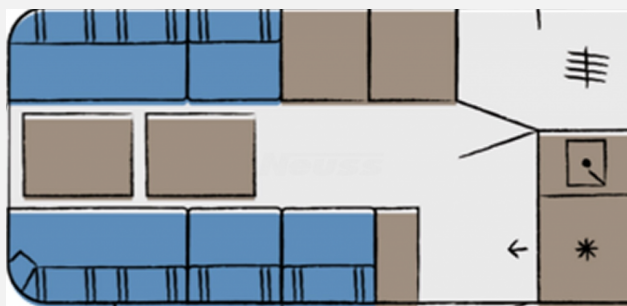

Exposé

Hobby Beachy 420 Neuss-Edition inkl. Sonnensegel

~~17.844,-€~~ **15.490,- €**

MwSt. ausweisbar

Fahrzeug

Grundriss

Technische Daten

| | |
|----------------------------------|----------------|
| Modell-/Baujahr | 2025 |
| Anzahl der Achsen | 1 |
| Anzahl Schlafplätze | 3 |
| Gesamtlänge | 569 cm |
| Gesamtbreite | 217 cm |
| Höhe | 266 cm |
| Aufbaulänge | 432 cm |
| Masse in fahrber. Zustand | 805 kg |
| techn. zul. Gesamtmasse | 1200 kg |
| Zuladung | 395 kg |
| Heizung | Elektroheizung |
| Polster | Beachy |
| Farbe | weiß |

Beschreibung

- 1.200 kg Auflastung ohne technische Änderung
- Sonderbeklebung Neuss Edition
- Beachy Sonnensegel DWT für Seitenwand
- Wohnwelt Beachy

Irrtümer und Änderungen vorbehalten

Ausstattung

- Antischlingerkupplung
- Kompressor-Kühlschrank
- Sonnensegel