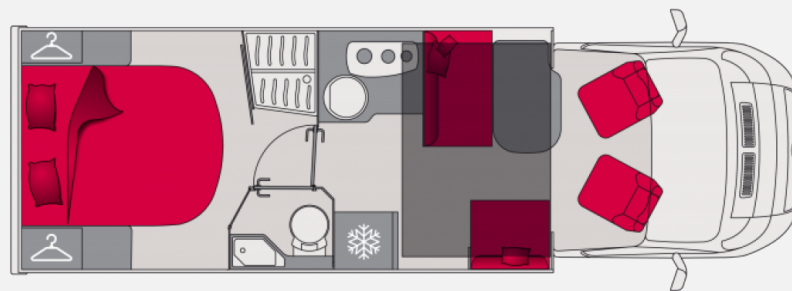

Exposé

Pilote Pacific P746C

69.990,- €

MwSt. ausweisbar

Fahrzeug

Grundriss

Technische Daten

Modell-/Baujahr	2023
Erstzulassung	24.02.2026
Anzahl der Achsen	2
Leistung	103 KW / 140 PS
km Stand	150 km
Umweltplakette	grün
Schadstoffklasse/-norm	Euro 6d-final
Basisfahrzeug	FIAT Ducato
Motordetails	2,2 l Multijet2; Euro 6-D-Final
Getriebe	Schaltgetriebe
Antriebsart	Frontantrieb
Anzahl Schlafplätze	4
Gesamtlänge	745 cm
Gesamtbreite	230 cm
Höhe	288 cm
Innenhöhe	192 cm
Aufbauart	Teilintegriert
techn. zul. Gesamtmasse	3500 kg
max. Auflastung	4400 kg
Infrastruktur	Küche WC
Liegeflächen	Hubbett (135x200) Heck (150x190)
Sitze mit Gurt	4
Anhängerlast (gebremst)	2000 kg
Anhängerlast (ungebremst)	750 kg
Kraftstoff	Diesel
Heizung	Truma Combi 6E
Kühlschrankvolumen	153 l
Wasservorrat	130 l
Abwassertankvolumen	95 l
Führerscheinklasse	B
Vorbesitzer	1
	ehem. Mietfahrzeug
	Doppel-/franz. Bett, Hubbett