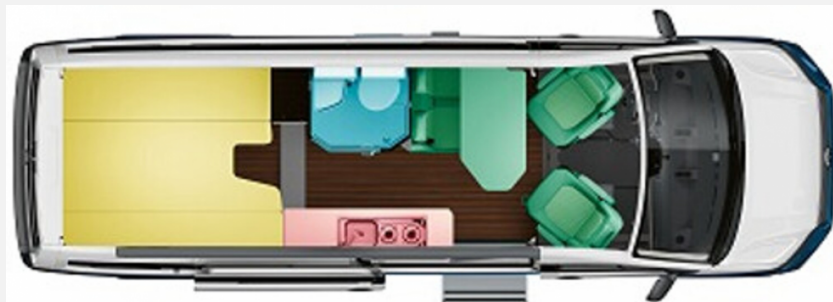

Kein Logo
vorhanden

Exposé

VW Grand California 680 Park Pilot Combi6E ACC DAB+

69.450,- €

MwSt. ausweisbar

Fahrzeug

Grundriss

Kein Logo
vorhanden

Technische Daten

Modell-/Baujahr	2023
Anzahl der Achsen	2
Leistung	130 KW / 177 PS
km Stand	37666 km
Umweltplakette	grün
Schadstoffklasse/-norm	Euro 6d
Basisfahrzeug	VW Crafter
Motordetails	2,0 Ltr.
Getriebe	Automatik
Antriebsart	Frontantrieb
Anzahl Schlafplätze	2
Gesamtlänge	684 cm
Gesamtbreite	204 cm
Höhe	284 cm
Innenhöhe	218 cm
Aufbauart	Campervan
techn. zul. Gesamtmasse	3500 kg
Infrastruktur	WC
Liegeflächen	Einzelbett (200x167)
Sitze mit Gurt	2
Radstand	449 cm
Anhängerlast (gebremst)	2500 kg
Anhängerlast (ungebremst)	750 kg
Kraftstoff	Diesel
Heizung	Truma Combi 6E
Kühlschrankvolumen	70 l
Wasservorrat	110 l
Abwassertankvolumen	90 l
Batterie	92 Ah
Steckdosen 230V	3
Steckdosen 12V	3
Steckdosen USB	4
Farbe	silber
	Seitensitzgruppe
	Einzelbett