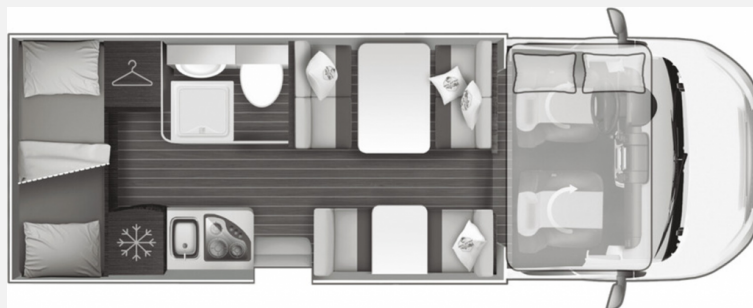

Exposé

Roller Team Kronos 277 M Automatik 7-Schlafplätze Skyroof

67.990,- €

MwSt. ausweisbar

Fahrzeug

Grundriss

Technische Daten

Modell-/Baujahr	2024
Leistung	114 KW / 155 PS
Umweltplakette	grün
Schadstoffklasse/-norm	Euro 6d
Basisfahrzeug	Ford Transit Custom
Getriebe	Automatik
Anzahl Schlafplätze	7
Gesamtlänge	699 cm
Gesamtbreite	235 cm
Höhe	320 cm
Innenhöhe	208 cm
Aufbauart	Alkoven
techn. zul. Gesamtmasse	3500 kg
Infrastruktur	WC
Liegeflächen	bunk_bed (215x80) alcoven_bed (209x160)
Sitze mit Gurt	6
Kraftstoff	Diesel
Heizung	Truma Combi 4 Diesel
Kühlschrankvolumen	135 l
Wasservorrat	100 l
Abwassertankvolumen	120 l
Farbe	weiß
	Mittelsitzgruppe, Seitensitzgruppe
	Etagenbett, Alkovenbett

Serienausstattung:

- Sechs zugelassene Sitzplätze
- Heckbett (cm): 215x80 & 215x80
- Dinettebett (cm): 186x125 - 160x65
- Alkovenbett (cm): 209x160
- Bettumbau in der Dinette
- Seitz-Rahmenfenster
- Graue Außenwände
- USB Anschlüsse im Schlafräum
- 220 V Steckdose im Stauraum
- XL Aufbautür mit zwei Schließpunkten, Fenster und Zentralverriegelung
- Plissee Fliegengitter für Aufbautür
- Absorber-Kühlschrank (220 V, 12 V, Gas) mit zwei Türen, 135 l
- 3-Flammen-Kochfeld
- CP-Plus
- Thermische Verdunkelung im Fahrerhaus