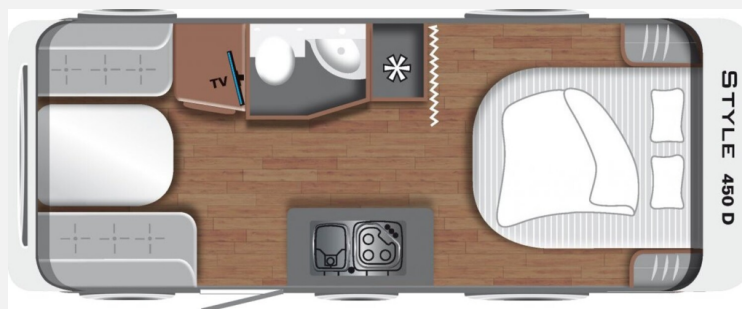

Exposé

LMC Style 450 D Queensbett Aufstelldach 1800kg

29.990,- €

MwSt. ausweisbar

Fahrzeug

Grundriss

Technische Daten

Modell-/Baujahr	2024
Anzahl der Achsen	1
Anzahl Schlafplätze	6
Gesamtlänge	735 cm
Gesamtbreite	232 cm
Höhe	260 cm
Innenhöhe	198 cm
Umlaufmaß	1015 cm
Aufbaulänge	613 cm
techn. zul. Gesamtmasse	1800 kg
Zuladung	1770 kg
Infrastruktur	WC
Liegeflächen	queensbed (200x146) Aufstelldach (Doppelbett) (234x133)
Heizung	Heizung Umluft 3004 S
Kühlschrankvolumen	131 l
Wasservorrat	44 l
Abwassertankvolumen	25 l
Polster	Wohnwelt Fenit
Farbe	weiß
	Face-to-Face Sitzgruppe
	Queensbett, Aufstelldach (Doppelbett)

Sofort verfügbar!**UVP des Herstellers: 33.070,00**

Wir bieten einen neuen **LMC Style 450 D** mit **Queensbett**, **Aufstelldach** und bis zu **6 Schlafplätzen** aus dem **Modelljahr 2024**. Freundliches Eichendekor kombiniert mit feinem Salbeigrün, hellen Akzenten und einem Boden in Betonoptik machen den Style zu einem echten Hingucker. Neben dem modernen, skandinavischen Charme bietet der flexible Allrounder folgende TOP-Ausstattung:

- GFK-Unterboden, -Bug, -Dach und -Heck
- 12-Jahre Aufbau-Dichtheitsgarantie
- Queensbettmaß: 200 x 146 cm
- Bettumbau Sitzgruppe: 212 x 102 - 132 cm
- Aufstelldach Bettmaße: 234 x 133 cm

Albers Mobile - Ihr Caravaning Experte im Münsterland seit 1994