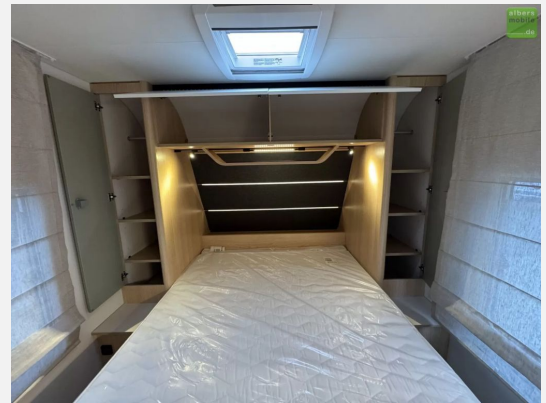

INTER CARAVANING Albers Mobile - Ihr kompetenter Vertragshändler für Reisemobile und Wohnwagen im Münsterland **albers mobile .de**

Ihre persönlichen Ansprechpartner*in

Frank Fürstenberg
f.fuerstenberg@albersmobile.de

Janis Hacke
j.hacke@albersmobile.de

Isabet Höning
i.hoening@albersmobile.de

Challenger ROLLER TEAM LMC KNAUS T@B PANAMA VAN COURER terckeman.

Albers Mobile GmbH
Beisenbusch 5-7
48301 Nottuln
02502 / 22994 - 10

INTER CARAVANING **albers mobile .de**

Öffnungszeiten
Montag - Freitag: 09:00 - 17:30 Uhr
Samstag: 09:00 - 13:00 Uhr
Sonntag: 11:00 - 15:00 Uhr (Nur Schautag)

Challenger ROLLER TEAM LMC KNAUS T@B PANAMA VAN COURER terckeman.

Sie finden uns an der A43 in der Nähe von Münster/Westfalen direkt an der Autobahnausfahrt Nottuln neben McDonalds®.
Besuchen Sie uns - wir freuen uns darauf!
Ihr Verkaufsteam

Verkäufer

Albers Mobile GmbH
Verkaufsteam
Beisenbusch 5-7
48301 Nottuln

✉ verkauf@albersmobile.de