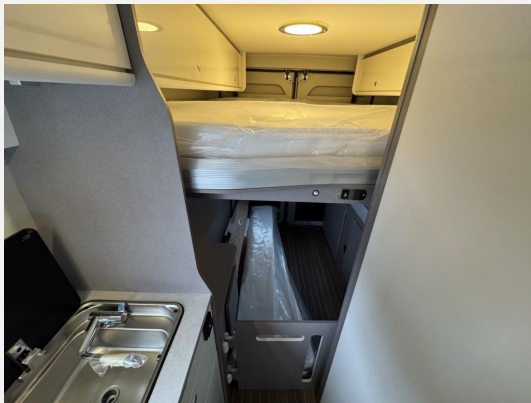

Verkäufer

AVP Autoland GmbH & Co. KG
Herr Georg Büchler
Frauenauer Str. 90
94227 Zwiesel
✉ georg.buechler@avp-autoland.de