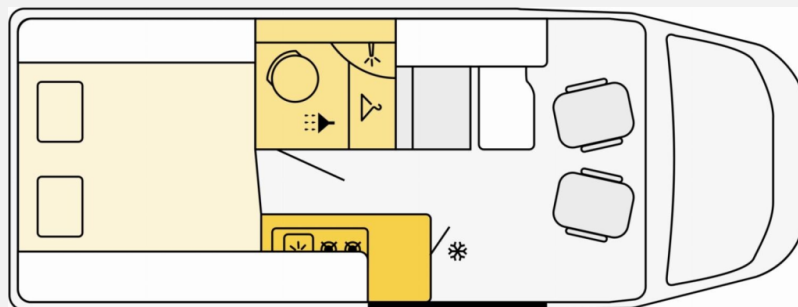

Exposé

Etrusco CV 640 PB Primavera Aktion— Schlafdach — AHK

74.990,- €

MwSt. ausweisbar

Fahrzeug

Grundriss

Technische Daten

Modell-/Baujahr	2025
Anzahl der Achsen	2
Leistung	132 KW / 180 PS
km Stand	10 km
Umweltplakette	grün
Schadstoffklasse/-norm	Euro 6e
Basisfahrzeug	Fiat Ducato
Motordetails	2,2l Mjet
Getriebe	Automatik
Antriebsart	Frontantrieb
Anzahl Schlafplätze	4
Gesamtlänge	636 cm
Gesamtbreite	205 cm
Höhe	270 cm
Innenhöhe	190 cm
Aufbauart	Campervan
Masse in fahrber. Zustand	3189 kg
techn. zul. Gesamtmasse	3500 kg
Zuladung	311 kg
Infrastruktur	WC
Liegeflächen	double_couch (178x150/186)
Sitze mit Gurt	3
Radstand	404 cm
Anhängerlast (gebremst)	2500 kg
Anhängerlast (ungebremst)	750 kg
Kraftstoff	Diesel
Heizung	Truma Combi 6 E
Kühlschrankvolumen	84 l
Gefriervolumen	6 l
Wasservorrat	100 l
Abwassertankvolumen	90 l
Ladegerät	18 A
Batterie	95 Ah
Polster	Emilia (type X) Leder
Steckdosen 230V	3
Steckdosen 12V	1
Steckdosen USB	1
Farbe	grau