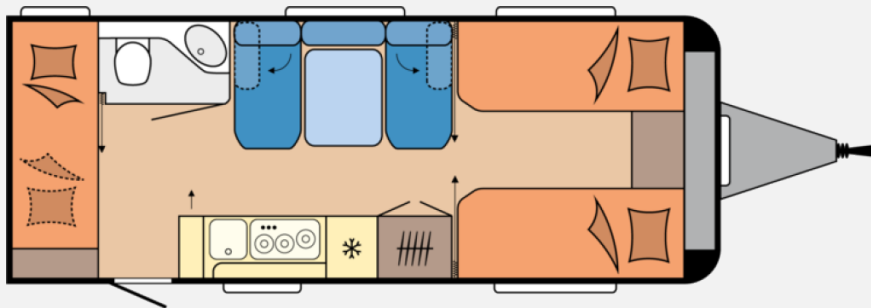

Exposé

Hobby Maxia 595 KML (10) Mover, 2000 Kg

33.500,- €

MwSt. ausweisbar

Fahrzeug

Grundriss

Technische Daten

Modell-/Baujahr	2025, 2025
Anzahl der Achsen	1
Anzahl Schlafplätze	5
Gesamtlänge	802 cm
Gesamtbreite	250 cm
Höhe	264 cm
Innenhöhe	195 cm
Umlaufmaß	1059 cm
Aufbaulänge	685 cm
techn. zul. Gesamtmasse	2000 kg
max. Auflastung	2000 kg
Infrastruktur	Küche WC
Liegeflächen	Heck (200x80) Heck (200x80) Etagenbett (200x73) Etagenbett (200x76) Seite (223x140/ 130)
Heizung	Heizung TRUMA Combi 6 inkl. 10-Liter-Warmwasseraufbereitung und Frostwächterventil
Kühlschrankvolumen	133 l
Gefriervolumen	12 l
Wasservorrat	47 l
Abwassertankvolumen	23 l
Batterie	150 Ah
Polster	Pico
Steckdosen 230V	10
Vorbesitzer	1
Farbe	weiß
	Tageszulassung