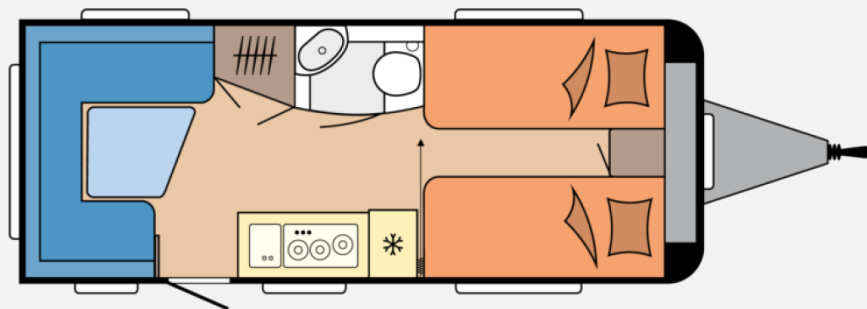

Exposé

Hobby De Luxe 495 UL IC-Line 3.074,-€ gespartt! inkl.Mover

30.990,- €

MwSt. ausweisbar

Fahrzeug

Grundriss

Technische Daten

Modell-/Baujahr	2026, 03/2026
Anzahl der Achsen	1
Anzahl Schlafplätze	4
Gesamtlänge	713 cm
Gesamtbreite	230 cm
Höhe	263 cm
Innenhöhe	195 cm
Umlaufmaß	971 cm
Aufbaulänge	594 cm
Masse in fahrber. Zustand	1276 kg
techn. zul. Gesamtmasse	1800 kg
Zuladung	524 kg
Infrastruktur	Küche WC
Liegeflächen	Seite (204x155/ 105) Heck (2 x 193x82)
Heizung	Heizung TRUMA S-3004 mit Warmluftanlage und 12-V-Gebläse
Kühlschrankvolumen	133 l
Gefriervolumen	12 l
Wasservorrat	25 l
Abwassertankvolumen	23 l
Batterie	95 Ah
Steckdosen 230V	6
Steckdosen USB	2
Farbe	weiß
	Rundsitzgruppe
	Einzelbett

Beschreibung

!!! Lagerfahrzeug vor Ort !!!

Sondermodell Hobby De Luxe 495 UL " IC-Line "

Auflastung auf 1.800 kg
Fernsehgehlenhalter inkl. benötigter Anschlüsse
USB-Doppelladesteckdose
Autarkpaket inkl. Laderegler mit Booster & Batterie
Fahrradträger THULE, für Deichsel, 2 Fahrräder
Vorzelt-Außensteckdose, inkl. 230-V-Ausgang, SAT- / TV-Anschluss
Stabilisierungssystem KNOTT ETS Plus
Bettverbreiterung für Einzelbetten inkl. Polster
Sonderbeklebung IC-Line
Truma Mover Smart A
Frachtkosten ab Werk Hobby-Stralsund
-