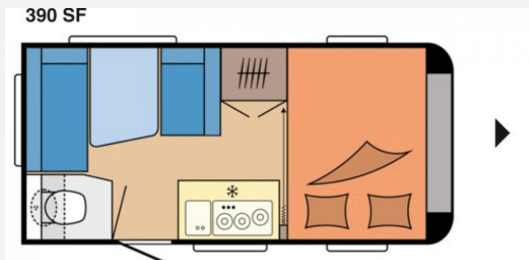

Beschreibung

Modelljahr: 2023 **Grundriss:** Querbett, Sonstige

Umlaufmaß (cm): 836

SONDERAUSSTATTUNG

- 1.350 kg Auflastung
- Bugfenster mit vollintegriertem Verdunkelungs- und Insektenschutzplissee
- USB-Doppelladesteckdose
- Ambientebeleuchtung
- Fahrradträger THULE, für Deichsel, 2 Fahrräder, Nutzlast 60 k
- Reserverad mit Halter anstatt Reparaturset, Unterflurmontage
- HU und Gasprüfung neu
- 24 Monate Gebrautwagen Garantie

Irrtümer, Änderungen und Zwischenverkauf vorbehalten. GERN NEHMEN WIR IHR GEBRAUCHTES REISEMOBIL, CARAVAN, PKW oder MOTORRAD GEGEN BAR IN ZAHLUNG.

Ausstattung

Irrtümer, Änderungen und Zwischenverkauf vorbehalten. GERN NEHMEN WIR IHR GEBRAUCHTES REISEMOBIL, CARAVAN, PKW oder MOTORRAD GEGEN BAR IN ZAHLUNG.

Bilder