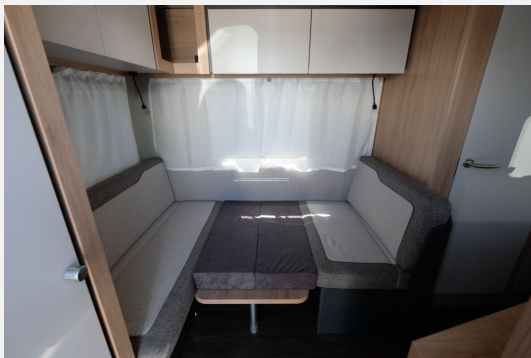

Verkäufer

Holiday Heinz & Linse
Herr Bernd Porath
Ernst-Abbe-Ring 17
31535 Neustadt

✉ b.porath@holiday-heinz-linse.de