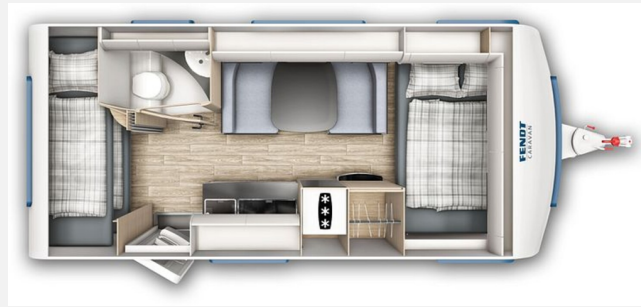

Exposé

Fendt Apero 495 SKM ABVERKAUFSPREIS

27.950,- €

MwSt. ausweisbar

Fahrzeug

Grundriss

Technische Daten

Modell-/Baujahr	2025
Anzahl der Achsen	1
Anzahl Schlafplätze	2
Gesamtlänge	722 cm
Gesamtbreite	232 cm
Höhe	266 cm
Innenhöhe	198 cm
Umlaufmaß	982 cm
Aufbaulänge	607 cm
Masse in fahrber. Zustand	1400 kg
techn. zul. Gesamtmasse	1600 kg
Zuladung	200 kg
Infrastruktur	WC
Liegeflächen	double_couch (140x208) bunk_bed (80 x 210 / 72 x 202)
Farbe	weiß
	Mittelsitzgruppe
	Doppel-/franz. Bett, Etagenbett

Beschreibung

- Fliegenschutztüre
- Deko-Paket Plus (Deko-Paket Plus (Küchenrückwandverkleidung mit Dekor, 2 Filzkörbchen, 2 Kissen, Tischset 2-teilig))
- Gewichtserhöhung 2.000 kg AAA (Fahrwerk, Bereifung, Alufelgen)
- Spannbetttuch Einzel- /franz.Betten
- TV-Halter Sky mit Gelenkarm