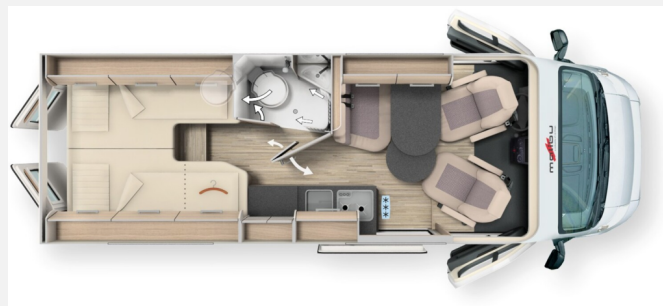

Exposé

Malibu Van first class - two rooms 640LE Tageszulassung

92.600,- €

MwSt. ausweisbar

Fahrzeug

Grundriss