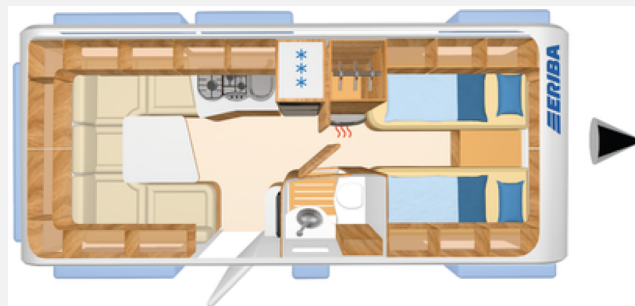

Exposé

Hymer Eriba Nova SL 530 -Ald.-Hzg, Mover, Klima, ATC..

25.900,- €

Differenzbesteuerung gemäß §25a

Fahrzeug

Grundriss

Technische Daten

Modell-/Baujahr	2018, 2018
Gasprüfung	04/2026
Anzahl der Achsen	1
Anzahl Schlafplätze	4
Gesamtlänge	772 cm
Gesamtbreite	230 cm
Höhe	262 cm
Innenhöhe	198 cm
Umlaufmaß	1012 cm
Aufbaulänge	627 cm
techn. zul. Gesamtmasse	2000 kg
Infrastruktur	Küche WC
Liegeflächen	Bug (200x80) Bug (200x80) Heck (194x134/155)
Heizung	Alde
Kühlschrankvolumen	148 l
Wasservorrat	50 l
Abwassertankvolumen	50 l
Batterie	95 Ah
Polster	Pico
Vorbesitzer	2
Farbe	weiß
	Hagelschaden
	Rundsitzgruppe
	Einzelbett