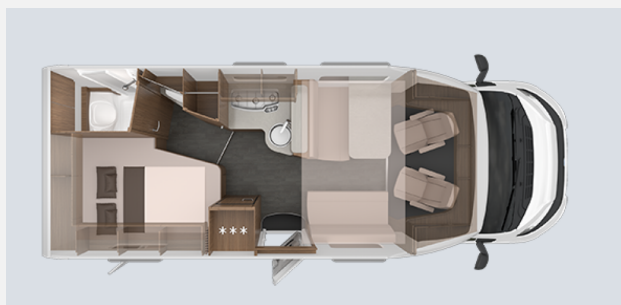

BURSTNER **camping** **Das Reisemobil.** **EHYMER** **KNAUS** **WEINSBERG** **FENDT** **VAN TOURER**
Concorde **Hobby** **Sunlight** **TABBERT** **T@B** **CHARLES KLEIN**

Grundriss

Technische Daten

Modell-/Baujahr	2024
Leistung	103 KW / 140 PS
Basisfahrzeug	FIAT Ducato
Getriebe	Schaltgetriebe
Anzahl Schlafplätze	4
Gesamtlänge	694 cm
Gesamtbreite	232 cm
Höhe	294 cm
Aufbauart	Teilintegriert
techn. zul. Gesamtmasse	3500 kg
Infrastruktur	Küche WC
Sitze mit Gurt	4
Kraftstoff	Diesel
	L-Sitzgruppe
	Doppel-/franz. Bett