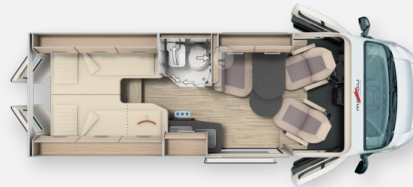

Exposé

Malibu Van Compact 600 LE AHK, Markise, Navi

78.950,- €

MwSt. ausweisbar

Fahrzeug

Grundriss

Technische Daten

Gebrauchtfahrzeug	mit Garantie
Modell-/Baujahr	2025, 01/2025
Erstzulassung	27.01.2025
TÜV neu	ja
Anzahl der Achsen	2
Leistung	103 KW / 140 PS
km Stand	22640 km
Umweltplakette	grün
Schadstoffklasse/-norm	S4 / Euro 6e
Basisfahrzeug	FIAT Ducato
Motordetails	Motor: Diesel Frontantrieb Automatik
Getriebe	Automatik
Antriebsart	Frontantrieb
Anzahl Schlafplätze	3
Gesamtlänge	599 cm
Gesamtbreite	210 cm
Höhe	259 cm
Innenhöhe	190 cm
Aufbauart	Campervan
Masse in fahrber. Zustand	3002 kg
techn. zul. Gesamtmasse	3500 kg
Zuladung	500 kg
max. Auflastung	4000 kg
Infrastruktur	Küche WC
Liegeflächen	Heck (202x90) Heck (187x102)
Sitze mit Gurt	4
Radstand	404 cm
Anhängerlast (gebremst)	2500 kg
Anhängerlast (ungebremst)	750 kg
Kraftstoff	Diesel
Heizung	Truma Combi 4
Kühlschrankvolumen	84 l
Gefriervolumen	6 l
Wasservorrat	100 l
Abwassertankvolumen	92 l
Batterie	80 Ah
Steckdosen 230V	2

Malibu Van compact 600 LE

Chassis Paket

Außenspiegel, elektrisch verstell- und beheizbar
Beifahrersitz höhenverstellbar
Einparkhilfe mit Sensoren im Heck
Fahrerhausverdunklungssystem an Front- und Seitenscheiben
Fliegengitter hinter Schiebetür
Kraftstofftank 90 Liter
Ladebooster
Pilotensitze in Wohnraumstoff bezogen inkl. gepolsterten
Radiovorbereitung mit Dachantenne und DAB+, Lautsprecher