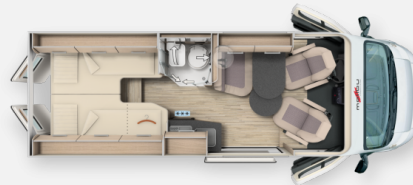

## Technische Daten

<b>Gebrauchtfahrzeug</b>	mit Garantie
<b>Modell-/Baujahr</b>	2025, 01/2025
<b>Erstzulassung</b>	27.01.2025
<b>Anzahl der Achsen</b>	2
<b>Leistung</b>	103 KW / 140 PS
<b>km Stand</b>	29000 km
<b>Umweltplakette</b>	grün
<b>Schadstoffklasse/-norm</b>	S4 / Euro 6e
<b>Basisfahrzeug</b>	FIAT Ducato
<b>Motordetails</b>	Motor: Diesel Frontantrieb Automatik
<b>Getriebe</b>	Automatik
<b>Antriebsart</b>	Frontantrieb
<b>Anzahl Schlafplätze</b>	3
<b>Gesamtlänge</b>	599 cm
<b>Gesamtbreite</b>	210 cm
<b>Höhe</b>	259 cm
<b>Innenhöhe</b>	190 cm
<b>Aufbauart</b>	Campervan
<b>Masse in fahrber. Zustand</b>	3002 kg
<b>techn. zul. Gesamtmasse</b>	3500 kg
<b>Zuladung</b>	500 kg
<b>max. Auflastung</b>	4000 kg
<b>Infrastruktur</b>	Küche WC
<b>Liegeflächen</b>	Heck (202x90) Heck (187x102)
<b>Sitze mit Gurt</b>	4
<b>Radstand</b>	404 cm
<b>Anhängerlast (gebremst)</b>	2500 kg
<b>Anhängerlast (ungebremst)</b>	750 kg
<b>Kraftstoff</b>	Diesel
<b>Heizung</b>	Truma Combi 4
<b>Kühlschrankvolumen</b>	84 l
<b>Gefriervolumen</b>	6 l
<b>Wasservorrat</b>	100 l
<b>Abwassertankvolumen</b>	92 l
<b>Batterie</b>	80 Ah
<b>Steckdosen 230V</b>	2
<b>Führerscheinklasse</b>	B