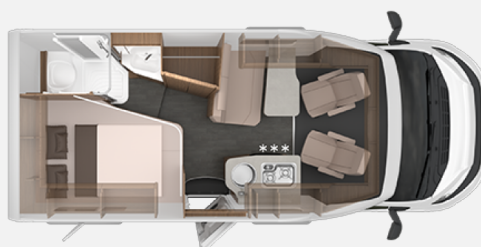

Exposé

Knaus Van TI 550 MF VANSATION 140 PS Schalter

69.990,- €

MwSt. ausweisbar

Fahrzeug

Grundriss

Technische Daten

Modell-/Baujahr	2025, 12/2024
Anzahl der Achsen	2
Leistung	103 KW / 140 PS
Umweltplakette	grün
Schadstoffklasse/-norm	S4 / Euro 6e
Basisfahrzeug	FIAT Ducato
Motordetails	Euro 6e
Getriebe	Schaltgetriebe
Antriebsart	Frontantrieb
Anzahl Schlafplätze	2
Gesamtlänge	599 cm
Gesamtbreite	220 cm
Höhe	276 cm
Innenhöhe	196 cm
Aufbauart	Teilintegriert
Leergewicht	2665 kg
Masse in fahrber. Zustand	2815 kg
techn. zul. Gesamtmasse	3500 kg
Zuladung	685 kg
Infrastruktur	Küche WC
Liegeflächen	Heck (194x140/105)
Sitze mit Gurt	4
Anhängerlast (gebremst)	2000 kg
Kraftstoff	Diesel
Heizung	Truma Combi 6
Kühlschrankvolumen	98 l
Wasservorrat	95.00 l
Abwassertankvolumen	95.00 l
Batterie	80 Ah
Polster	Active Rock
Steckdosen 230V	6
Farbe	weiß
	Mittelsitzgruppe
	Doppel-/franz. Bett