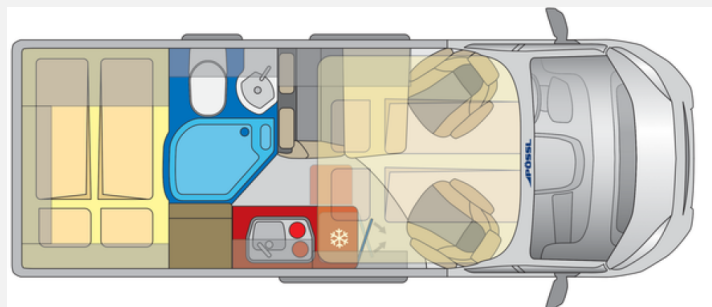

Exposé

Pössl H-Line 2WIN Vario (00)

70.500,- €

MwSt. ausweisbar

Fahrzeug

Grundriss

Technische Daten

Modell-/Baujahr	2024, 2024
Anzahl der Achsen	2
Leistung	103 KW / 140 PS
km Stand	7000 km
Basisfahrzeug	FIAT Ducato
Motordetails	2.2 l Multijet; Euro 6D
Getriebe	Automatik
Antriebsart	Frontantrieb
Anzahl Schlafplätze	4
Gesamtlänge	600 cm
Gesamtbreite	205 cm
Höhe	312 cm
Innenhöhe	245 cm
Aufbauart	Campervan
techn. zul. Gesamtmasse	3500 kg
max. Auflastung	3500 kg
Infrastruktur	Küche WC
Liegeflächen	weiteres Bett (205x135Dachbett) Heck (195x140/ 120)
Sitze mit Gurt	4
Radstand	404 cm
Kraftstoff	Diesel
Heizung	Truma Combi 4
Kühlschrankvolumen	92 l
Gefriervolumen	8 l
Wasservorrat	100 l
Abwassertankvolumen	80 l
Batterie	95 Ah
Polster	Original
Vorbesitzer	1
Farbe	weiß
	Gasprüfung neu, Dichtigkeitsprüfung neu
	Doppelbett quer, Aufsteldach (Doppelbett)

ALL-IN-Paket Fiat

- DAB Antenne im Außenspiegel
- USB Ladeanschluss
- 2. Funkschlüssel
- Ladebooster
- Bedientasten für Radio am Lenkrad
- Captain Chair drehbar
- Außenspiegel elektr. verstell- und beheizbar
- 90 Liter-Tank, Getränkehalterung
- Halterung für Smartphone/Tablet
- Radiovorbereitung mit Lautsprechern (DAB)
- Armaturenbrett mit Alu Applikationen
- Faltverdunkelung Fahrerhaus
- Anhänggekupplung
- Markise Thule Omnistor
- Moniceiver 9 Zoll