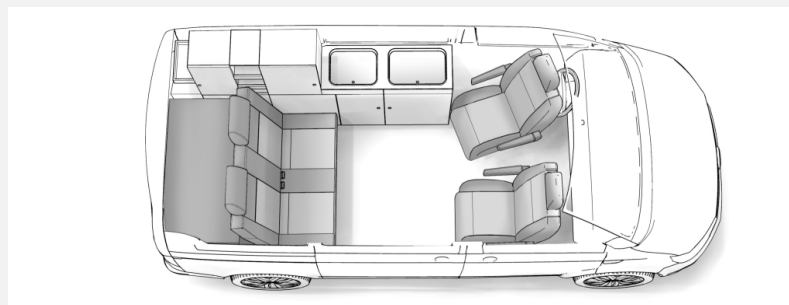

VW California T6 Ocean

44.990,- €

Differenzbesteuerung gemäß §25a

CAMPING WORLD®
NEUGEBAUER

bereits
4x in Europa