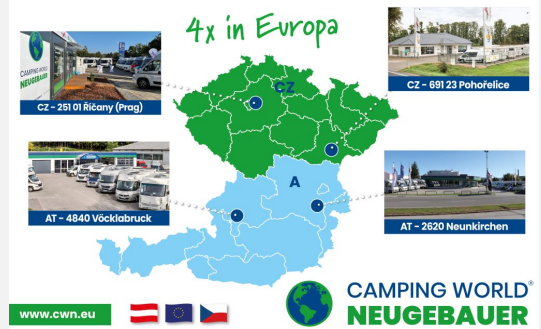

So finden Sie uns:

Unser Verkaufsteam berät Sie gerne!

Verkäufer

Campingworld Neugebauer GmbH.  
Herr Zeki KOC  
Wiener Straße 96  
2620 Neunkirchen

✉ [zk@cwn.eu](mailto:zk@cwn.eu)