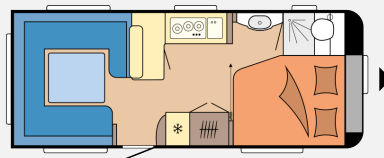

Exposé

Hobby Excellent 560 CFe Modell 2025 / 2000 Kg Achse

31.480,- €

MwSt. ausweisbar

Fahrzeug

Grundriss

Technische Daten

Modell-/Baujahr	2025, 2025
Anzahl der Achsen	1
Anzahl Schlafplätze	4
Gesamtlänge	752 cm
Gesamtbreite	250 cm
Höhe	264 cm
Innenhöhe	195 cm
Umlaufmaß	1012 cm
Aufbaulänge	635 cm
Masse in fahrber. Zustand	1502 kg
techn. zul. Gesamtmasse	2000 kg
Zuladung	489 kg
Liegeflächen	Bug (195 x 157 / 128) Heck (223 x 205 / 165)
Heizung	Truma Combi 6
Kühlschrankvolumen	133 l
Wasservorrat	47 l
Abwassertankvolumen	23,5 l
	Rundsitzgruppe
	Doppel-/franz. Bett