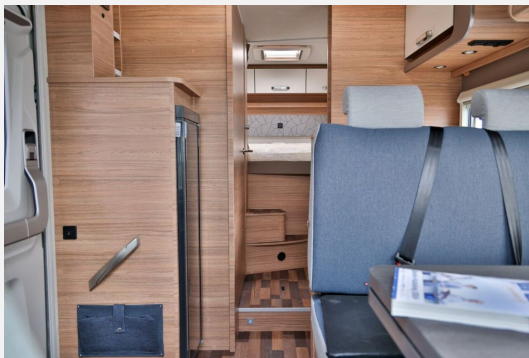

Ausstattung

- Multifunktionslenkrad, Servolenkung, Tempomat
- Fahrradträger für 2 Räder, GFK-Dach, Heckgarage, Markise
- Radio/Tuner, DAB Radio, Rückfahrkamera
- Isofix

Bilder