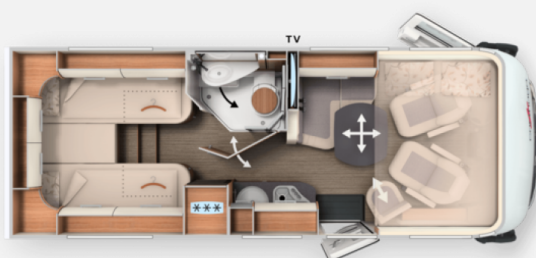

Exposé

Carthago c-compactline I 141 LE Abverkaufspreis!

97.900,- €

MwSt. ausweisbar

Fahrzeug

Grundriss