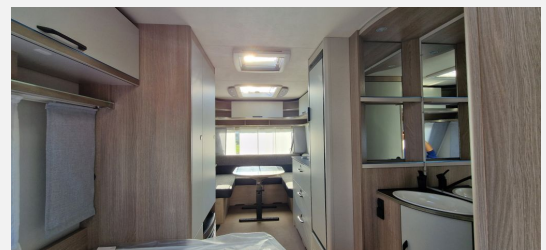

CARAVANING SEIT 1982

- Verkauf
- Vermietung
- Service
- Zubehör

Seit über 40 Jahren - alles rund um Caravaning bei Nordhessens Profi.

BECKER
Dörmbergstr. 15-17 · 34233 Fuldaatal
wohnwagen-becker.de *My best choice!*