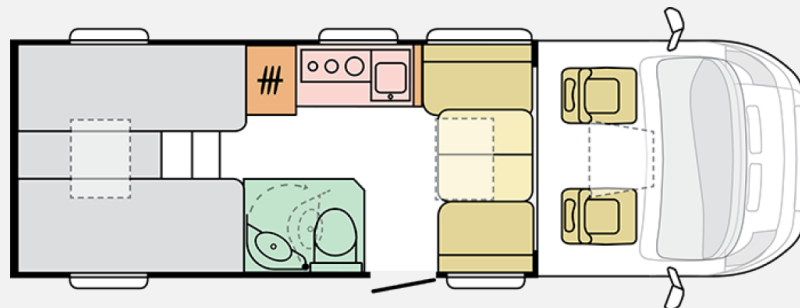

## Technische Daten

<b>Modell-/Baujahr</b>	2025
<b>Anzahl der Achsen</b>	2
<b>Leistung</b>	132 KW / 180 PS
<b>Umweltplakette</b>	grün
<b>Basisfahrzeug</b>	FIAT Ducato
<b>Motordetails</b>	180 Multijet, Euro 6e
<b>Getriebe</b>	Automatik
<b>Antriebsart</b>	Frontantrieb
<b>Anzahl Schlafplätze</b>	2
<b>Gesamtlänge</b>	699 cm
<b>Gesamtbreite</b>	212 cm
<b>Höhe</b>	278 cm
<b>Innenhöhe</b>	198 cm
<b>Aufbauart</b>	Teilintegriert
<b>Leergewicht</b>	2758 kg
<b>techn. zul. Gesamtmasse</b>	3500 kg
<b>Infrastruktur</b>	Küche WC
<b>Liegeflächen</b>	Seite (165x90-50) Heck (200x85) Heck (200x80-65)
<b>Sitze mit Gurt</b>	4
<b>Radstand</b>	380 cm
<b>Anhängerlast (gebremst)</b>	2000 kg
<b>Kraftstoff</b>	Diesel
<b>Heizung</b>	Truma Combi 4 CP Plus (Gasheizung)
<b>Kühlschrankvolumen</b>	148 l
<b>Wasservorrat</b>	140 l
<b>Abwassertankvolumen</b>	85 l
<b>Batterie</b>	100 Ah
<b>Polster</b>	Arno
<b>Steckdosen 230V</b>	ja
<b>Steckdosen 12V</b>	ja
<b>Steckdosen USB</b>	ja
<b>Führerscheinklasse</b>	B
<b>Farbe</b>	weiß
	Einzelbett, Doppelbett längs