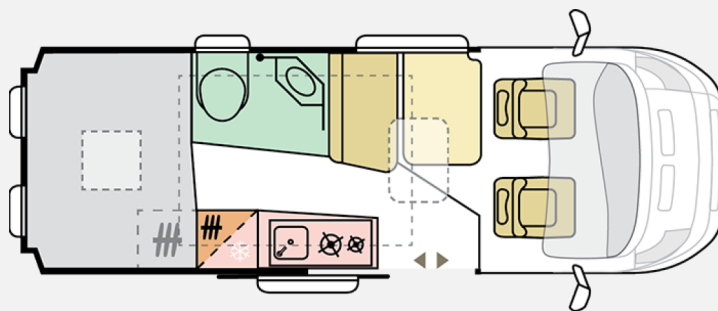

Exposé

Adria Twin ALL-IN 600 SPB * Markise * Solar * Automatik

73.693,- €

MwSt. ausweisbar

Fahrzeug

Grundriss

Technische Daten

Modell-/Baujahr	2025
Anzahl der Achsen	2
Leistung	132 KW / 180 PS
Umweltplakette	grün
Basisfahrzeug	FIAT Ducato
Motordetails	180 Multijet, Euro 6e
Getriebe	Automatik
Antriebsart	Frontantrieb
Anzahl Schlafplätze	2
Gesamtlänge	599 cm
Gesamtbreite	205 cm
Höhe	259 cm
Innenhöhe	190 cm
Aufbauart	Campervan
Leergewicht	2759 kg
techn. zul. Gesamtmasse	3500 kg
Infrastruktur	Küche WC
Liegeflächen	Seite (180-130x160(opt.)) Heck (195x145-140)
Sitze mit Gurt	4
Anhängerlast (gebremst)	3000 kg
Kraftstoff	Diesel
Heizung	Truma Combi 4 CP plus (Gasheizung)
Kühlschrankvolumen	84 l
Wasservorrat	100 l
Abwassertankvolumen	70 l
Batterie	100 Ah
Polster	Arno
Führerscheinklasse	B
Farbe	weiß
	Doppelbett hinten, Doppelbett quer