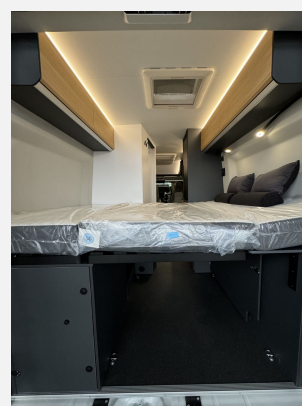

Ausstattung

- Ambiente-Beleuchtung, Dimmbare Beleuchtung, Fahrerhaus-Verdunklungssystem, Fahrerhaussitze drehbar, Fahrersitz drehbar, LED-Beleuchtung, Insektenschutztür 1/1
- Klimaautomatik, Gasheizung
- 2-Flammkocher, Kompressor-Kühlschrank
- Cassetten-Toilette, Dusche, Frischwassertank, Warmwasserboiler, Warmwasser
- Gasflaschenkasten für: 2x11 kg Fl.
- Android Auto, Apple CarPlay, Bluetooth Fahrerhaus, DAB Radio, Navigationssystem, Radio/Tuner, Rückfahrkamera
- Lichtsensor, Solaranlage, Einparkhilfe hinten
- Isofix

Bilder