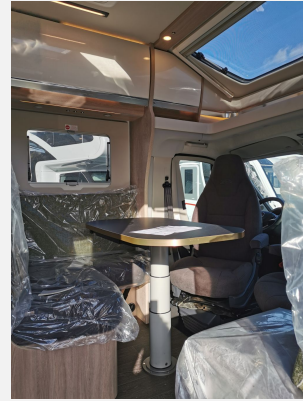

- Zusatzbatterie
- Nichtraucherfahrzeug

Dieses Angebot ist freibleibend. Irrtum und Zwischenverkauf vorbehalten.

Bilder