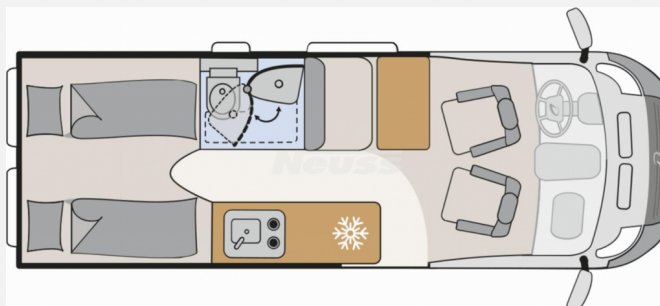

Exposé

Dethleffs Globetrail 640 ES Fiat

81.849,- €

MwSt. ausweisbar

Fahrzeug

Grundriss

Technische Daten

Modell-/Baujahr	2025
Leistung	132 KW / 180 PS
Umweltplakette	grün
Schadstoffklasse/-norm	Euro 6
Basisfahrzeug	Fiat Ducato
Motordetails	2,2 Multijet
Getriebe	Automatik
Antriebsart	Frontantrieb
Anzahl Schlafplätze	2
Gesamtlänge	636 cm
Gesamtbreite	205 cm
Höhe	265 cm
Innenhöhe	189 cm
Aufbauart	Campervan
Masse in fahrber. Zustand	3139 kg
techn. zul. Gesamtmasse	3500 kg
Zuladung	361 kg
Infrastruktur	WC
Liegeflächen	Einzelbett (195/179x197)
Sitze mit Gurt	4
Radstand	404 cm
Kraftstoff	Diesel
Heizung	Combi 6D
Polster	Camino
Farbe	grau
	Seitensitzgruppe
	Einzelbett

Beschreibung

- Fiat Ducato MultiJet 180 Maxi (2,2 l / 180 PS / 132 kW) - 3.500 kg zul. Gesamtgewicht - Automatikgetriebe
- Grigio Ferro
- Chassis Paket (Neues Sicherheitspaket I - New Pack Safety (Notbremsassistent mit Fußgängererkennung, Regen- und Lichtsensoren, Spurhalteassistent, Verkehrszeichenerkennung, Müdigkeitserkennung, intelligenter Geschwindigkeitsassistent), Pack Vision Level 2 (Seitenspiegel anklappbar, Parksensoren hinten, Totwinkelassistent), Full LED Scheinwerfer, Stoßfänger in Wagenfarbe, Skid Plate Schwarz, Nebelscheinwerfer)
- Elektro Paket (Zusätzliche Doppel-USB-Steckdose im Bug links, 12-V-Steckdose im Heckbereich links unten, 230-V-Steckdose im Oberschrank Bug links (Sitzgruppe), Indirekte Beleuchtung, LED-Lichtröhre in der Küche, Vorbereitung Solarmodule)
- Komfort Paket (640 EK / ES / ER) (Rahmenfenster, Fenster mit Fliegenschutz und Verdunklungsrollo im Heck links, Markise 4,00 m (640), Innovativer Auszug unter dem Heckbett, Teppich auf Podest (gekettelt, lose verlegt), Vorzeltleuchte, Drehplatte für Tischerweiterung)
- Dieselheizung Combi 6D
- Abwassertank isoliert und beheizt
- Verzurrschienen im Heckboden
- Fenster mit Fliegenschutz und Verdunklungsrollo im Heck rechts
- Wohnwelt Camino