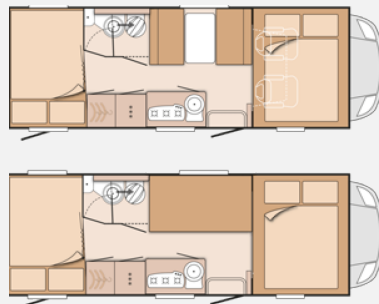

Exposé

Knaus Sky Traveller 650 DG TÜV, AU und Gasprüfung neu

37.000,- €

Fahrzeug

Grundriss

Technische Daten

Modell-/Baujahr	2012, 2012
Gasprüfung	03/2026
Leistung	96 KW / 130 PS
km Stand	108000 km
Umweltplakette	grün
Basisfahrzeug	Fiat
Getriebe	Schaltgetriebe
Anzahl Schlafplätze	6
Gesamtlänge	699 cm
Gesamtbreite	234 cm
Höhe	315 cm
Aufbauart	Alkoven
techn. zul. Gesamtmasse	3500 kg
Zuladung	500 kg
Infrastruktur	WC Küche
Kraftstoff	Diesel
	Mittelsitzgruppe
	Doppelbett quer

Beschreibung

Großzügiges Wohnmobil mit Platz für 6 Personen (auch 6 Sitzplätze mit Gurt!) und gehobener Ausstattung: Solaranlage, Duomatic für zwei 11kg Gasflaschen mit automatischer Um- und Abschaltung, Rückfahrkamera, TV, DVD, Sicherheitsschloss, Radio, großen Kühlschrank, Fahrradträger für 4 Fahrräder und großer Heckgarage. Für Familien oder größere Gruppen bestens geeignet. Die kleine Delle am Alkoven haben wir vom Vorbesitzer übernommen. Sie wurde auf Dichtigkeit geprüft und hat nie Ärger gemacht.