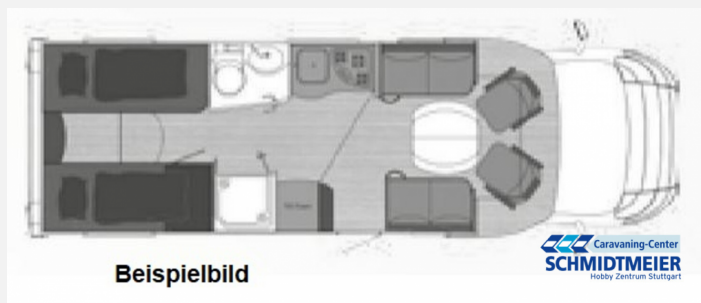

Exposé

Frankia Comfort Class 740 - Einzelbetten / Doppelboden

49.980,- €

Differenzbesteuerung gemäß §25a

Fahrzeug

Grundriss

Technische Daten

Modell-/Baujahr	2012
Erstzulassung	12.04.2012
Anzahl der Achsen	2
Leistung	130 KW / 177 PS
km Stand	83100 km
Umweltplakette	grün
Schadstoffklasse/-norm	Euro 5
Basisfahrzeug	Fiat Ducato
Motordetails	3,0 Ltr. - common rail
Getriebe	Halbautomatik
Antriebsart	Frontantrieb
Anzahl Schlafplätze	2
Gesamtlänge	753 cm
Gesamtbreite	230 cm
Höhe	306 cm
Aufbauart	Teilintegriert
techn. zul. Gesamtmasse	4500 kg
Infrastruktur	Küche WC
Liegeflächen	Einzelbett (191/186x80)
Sitze mit Gurt	4
Kraftstoff	Diesel
Wasservorrat	150 l
Abwassertankvolumen	120 l
Polster	Leder
Vorbesitzer	3
Farbe	weiß
	TÜV neu
	Mittelsitzgruppe
	Einzelbett