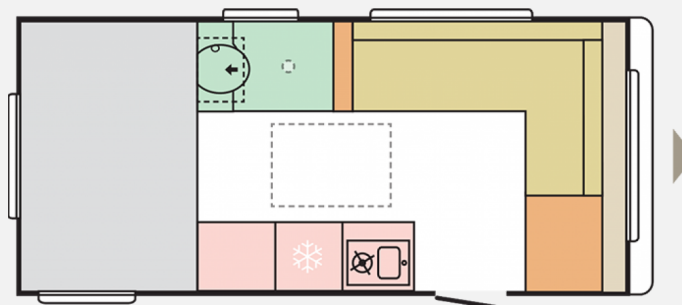

Exposé

Adria Altea 472 KP

19.900,- €

Differenzbesteuerung gemäß §25a

Fahrzeug

Grundriss

Technische Daten

| | |
|----------------------------------|-----------------------------------|
| Modell-/Baujahr | 2021, 2021 |
| Erstzulassung | 11.11.2021 |
| Anzahl der Achsen | 1 |
| Anzahl Schlafplätze | 4 |
| Gesamtlänge | 679 cm |
| Gesamtbreite | 230 cm |
| Höhe | 259 cm |
| Innenhöhe | 195 cm |
| Umlaufmaß | 925 cm |
| Aufbaulänge | 532 cm |
| Leergewicht | 1085 kg |
| Masse in fahrber. Zustand | 1170 kg |
| techn. zul. Gesamtmasse | 1500 kg |
| Infrastruktur | WC |
| Liegeflächen | Bug (203x140) Heck (210x140) |
| Heizung | Gas-Warmluft-Heizung Truma S 3004 |
| Kühlschrankvolumen | 90 l |
| Wasservorrat | 50 l |
| Abwassertankvolumen | 20 l |
| Vorbesitzer | 1 |
| | TÜV neu |
| | Doppel-/franz. Bett |