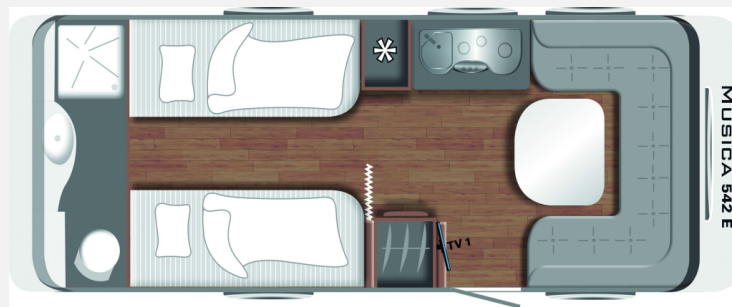

## Technische Daten

<b>Modell-/Baujahr</b>	2021
<b>Anzahl der Achsen</b>	1
<b>Anzahl Schlafplätze</b>	4
<b>Gesamtlänge</b>	805 cm
<b>Gesamtbreite</b>	252 cm
<b>Höhe</b>	263 cm
<b>Innenhöhe</b>	195 cm
<b>techn. zul. Gesamtmasse</b>	2000 kg
<b>Infrastruktur</b>	Küche WC
<b>Liegeflächen</b>	Bug (221x128) Seite (202x82) Seite (195x82)
<b>Heizung</b>	Truma
<b>Kühlschrankvolumen</b>	141 l
<b>Wasservorrat</b>	44 l
<b>Vorbesitzer</b>	2
<b>Farbe</b>	weiß
	TÜV neu, Gasprüfung neu
	Rundsitzgruppe
	Einzelbett