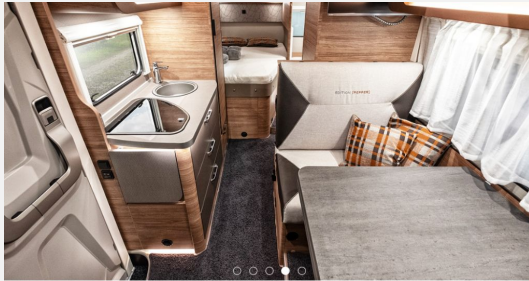

- USB-Steckdose (Schlafbereich)

Irrtümer und Änderungen vorbehalten

Bilder

Verkäufer

Caravan Daalman GmbH
Verkaufsteam
Einsteinstrasse 10
49835 Wietmarschen-Lohne

☎ 05908/91900-22

☎ FAX 05908 - 91900 19

✉ verkauf@daalman.de