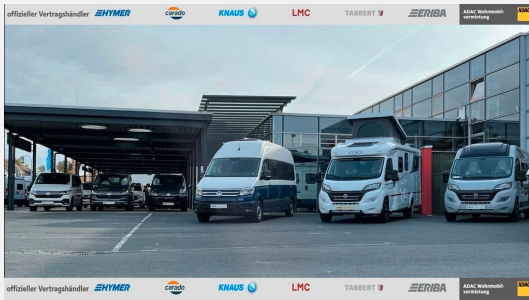

Exposé

Fiat Sonstige LMC Schlafdach Markis Navi/Ka

69.970,- €

MwSt. ausweisbar

Fahrzeug

Technische Daten

Leistung	103 KW / 140 PS
Umweltplakette	grün
Schadstoffklasse/-norm	Euro 6d-Temp
Basisfahrzeug	Fiat
Getriebe	Schaltgetriebe
Anzahl Schlafplätze	2
Gesamtlänge	677 cm
Gesamtbreite	222 cm
Höhe	276 cm
Aufbauart	Teilintegriert
techn. zul. Gesamtmasse	3500 kg
Infrastruktur	Küche
Kraftstoff	Diesel
Farbe	grau
	Seitensitzgruppe

Ausstattung

- Rußpartikelfilter, ABS, Zentralverriegelung, ESP, Tempomat
- Markise, Heckgarage
- Standheizung Fahrerhaus, Klimaanlage
- Navigationssystem, TV
- Solaranlage

Bilder

Verkäufer

KALE-Automobile GmbH
Herr Furkan Yildiz
Braunschweiger Tor 37
38350 Helmstedt