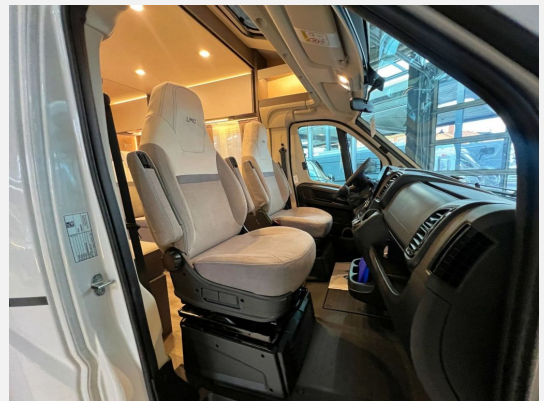

Ausstattung

- Rußpartikelfilter, ABS, Zentralverriegelung, ESP, Servolenkung, Tempomat
- Markise, Heckgarage
- Standheizung Fahrerhaus
- Dusche separat
- Navigationssystem

Bilder