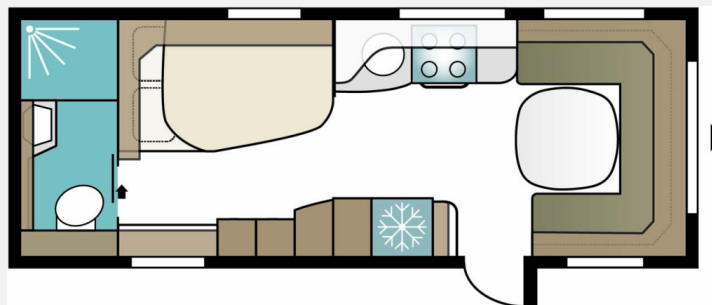

## Technische Daten

<b>Modell-/Baujahr</b>	2024
<b>Anzahl der Achsen</b>	2
<b>Anzahl Schlafplätze</b>	4
<b>Gesamtlänge</b>	850 cm
<b>Gesamtbreite</b>	250 cm
<b>Höhe</b>	278 cm
<b>Innenhöhe</b>	196 cm
<b>Umlaufmaß</b>	1100 cm
<b>Aufbaulänge</b>	725 cm
<b>Leergewicht</b>	2000 kg
<b>Masse in fahrber. Zustand</b>	2001 kg
<b>techn. zul. Gesamtmasse</b>	2650 kg
<b>Zuladung</b>	649 kg
<b>Infrastruktur</b>	Küche WC
<b>Liegeflächen</b>	Bug (225x166/145) Heck (196x140/118)
<b>Heizung</b>	Elektroheizpatrone
<b>Kühlschrankvolumen</b>	177 l
<b>Gefriervolumen</b>	35 l
<b>Wasservorrat</b>	40 l
<b>Abwassertankvolumen</b>	32 l
<b>Polster</b>	Tulsa (beige)
<b>Farbe</b>	weiß
	Rundsitzgruppe
	Doppel-/franz. Bett