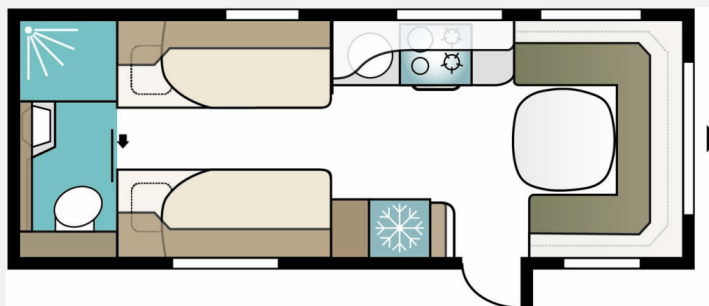

Exposé

Kabe Imperial 630 TDL Tandem E2

79.595,- €

MwSt. ausweisbar

Fahrzeug

Grundriss

Technische Daten

Modell-/Baujahr	2024
Anzahl der Achsen	2
Anzahl Schlafplätze	4
Gesamtlänge	850 cm
Gesamtbreite	250 cm
Höhe	278 cm
Innenhöhe	196 cm
Umlaufmaß	1100 cm
Aufbaulänge	725 cm
Masse in fahrber. Zustand	2098 kg
techn. zul. Gesamtmasse	2800 kg
Zuladung	702 kg
Infrastruktur	Küche WC
Liegeflächen	Bug (225x166/145) Heck (196x88) Heck (196x88)
Heizung	Elektroheizpatrone
Kühlschrankvolumen	177 l
Gefriervolumen	35 l
Wasservorrat	40 l
Abwassertankvolumen	32 l
Polster	Hollywood (dunkelgrau)
	Rundsitzgruppe
	Einzelbett