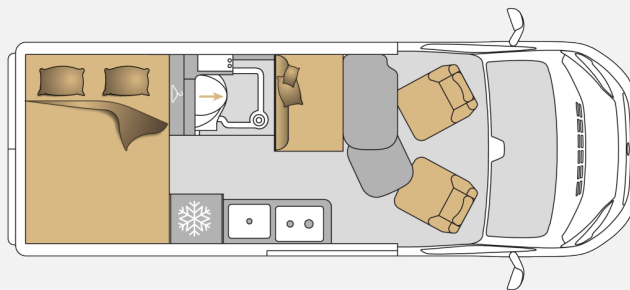

Exposé

Mooveo VAN 60DB * All IN * 140 PS *

49.990,- €

MwSt. ausweisbar

Fahrzeug

Grundriss

Technische Daten

Modell-/Baujahr	2023
Leistung	103 KW / 140 PS
Umweltplakette	grün
Schadstoffklasse/-norm	Euro 6d
Basisfahrzeug	Citroen Jumper
Motordetails	Motor: Diesel Frontantrieb Schaltgetriebe
Getriebe	Schaltgetriebe
Antriebsart	Frontantrieb
Anzahl Schlafplätze	3
Gesamtlänge	599 cm
Gesamtbreite	205 cm
Höhe	267 cm
Innenhöhe	190 cm
Aufbauart	Campervan
Masse in fahrber. Zustand	3151 kg
techn. zul. Gesamtmasse	3500 kg
Infrastruktur	Küche WC
Liegeflächen	Heck (135x194) Mitte (100x180)
Sitze mit Gurt	4
Anhängerlast (gebremst)	2500 kg
Anhängerlast (ungebremst)	750 kg
Kraftstoff	Diesel
Heizung	Gasheizung
Kühlschrankvolumen	90 l
Wasservorrat	110.00 l
Abwassertankvolumen	80.00 l
Batterie	160 Ah
Polster	Astral
Farbe	schwarz
	Doppel-/franz. Bett