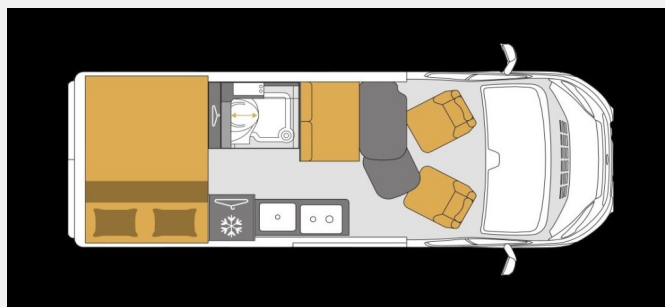

Exposé

Mooveo Van 60 DB

54.990,- €

MwSt. ausweisbar

Fahrzeug

Grundriss

Technische Daten

Modell-/Baujahr	2023, 2023
Anzahl der Achsen	2.00
Leistung	103.00 KW / 140.00 PS
km Stand	1 km
Umweltplakette	grün
Schadstoffklasse/-norm	Euro 6d
Basisfahrzeug	CITROEN JUMPER
Motordetails	Motor: Diesel Frontantrieb Schaltgetriebe
Getriebe	Schaltgetriebe
Antriebsart	Frontantrieb
Anzahl Schlafplätze	2
Gesamtlänge	599.00 cm
Gesamtbreite	205.00 cm
Höhe	267.00 cm
Innenhöhe	190.00 cm
Aufbauart	Sondermobil
Liegeflächen	Heck (135X194)
Sitze mit Gurt	4
Radstand	403.00 cm
Kraftstoff	Diesel
Kühlschranksvolumen	90 l
Wasservorrat	110.00 l
Abwassertankvolumen	80.00 l
Batterie	16 Ah
Polster	Astral
Farbe	schwarz

Beschreibung

- Mooveo Van 60 DB
Ausstattung: - Fahrerhausklima - Tempomat, Beifahrerairbag, Traktion ESP, LED Tagfahrlicht - Komfort Paket(elek.Spiegel, Fahrersitze drehbar, Doppel Armlehnen e.t.c) - Chassis 35 statt 33 - Metallic Lackierung Chassis - Alufelgen 16 Zoll - Stoßstange vorn in Wagenfarbe lackiert - Nebelscheinwerfer und Kühlergitter in Schwarz - Polsterung Kunstleder einfarbig oder Kunstleder/Stoff zweifarbig - Fahrer und Beifahrersitz im Wohnraumstoff bezogen - Vollautomatische OTO SAT PLUS 65 (Hubdach- Maxview Vu Cube) - 120Wp Solaranlage inkl. Laderegler - Aufbaubatterie AGM 80AH - Markise Thule schwarz (längst möglich) (Hubdach-Fiamma max.3,5 m) - 2er Fahrradträger schwarz Thule Außen - Multimedia Frontpaket
- von 120 PS auf 2,2 l (Start&Stop) - 140 PS auf 2,2 l (Start&Stop)
- Design Paket innen (Alu Applikationen, Leder Lenkrad und Schalthebel, Lenkradfernbedienung, Chromring Tacho)
- 90 ltr Dieseltank
- Upgrade Multimedia Frontpaket mit Pioneer 9" Radio anstatt I
- Aufpreis Open Roof
- Rahmenfenster links
- 80 ltr. Abwassertank isoliert und beheizt
- Regen & Lichtsensor
- Reifendruck Kontrollsystem
- TÜV, Brief, Überführung, Check und Einweisung
Irrtümer und Änderungen vorbehalten