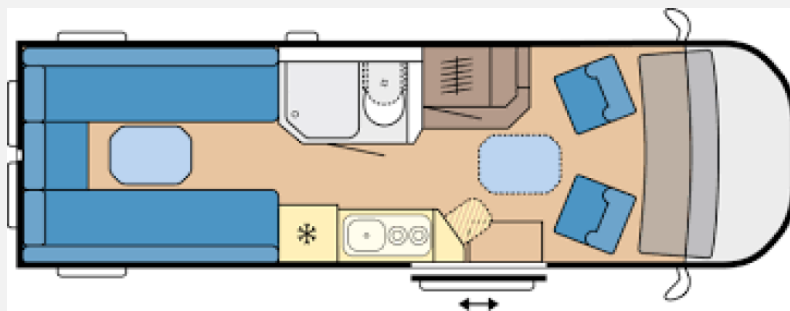

Exposé

Hobby MAXIA VAN 680 DT

~~91.750,-€~~ **69.750,- €**

MwSt. ausweisbar

Fahrzeug

Grundriss

Technische Daten

Modell-/Baujahr	2024
Anzahl der Achsen	2
Umweltplakette	grün
Schadstoffklasse/-norm	Euro 6d-final
Basisfahrzeug	VW Crafter
Getriebe	Automatik
Antriebsart	Frontantrieb
Anzahl Schlafplätze	2
Gesamtlänge	683 cm
Gesamtbreite	204 cm
Höhe	286 cm
Innenhöhe	205 cm
Aufbauart	Campervan
Leergewicht	3167 kg
Masse in fahrber. Zustand	3194 kg
techn. zul. Gesamtmasse	3500 kg
Zuladung	306 kg
Infrastruktur	Küche WC
Liegeflächen	Heck (200x172)
Sitze mit Gurt	2
Anhängerlast (gebremst)	2500 kg
Kraftstoff	Diesel
Heizung	Dieselheizung
Kühlschrankvolumen	90 l
Wasservorrat	100 l
Wasservorrat (ink Boiler)	110 l
Abwassertankvolumen	90 l
Ladegerät	25 A
Batterie	95 Ah
Steckdosen 230V	6
Steckdosen 12V	2
Steckdosen USB	3
	Rundsitzgruppe
	Doppel-/franz. Bett, Einzelbett, Doppelbett längs