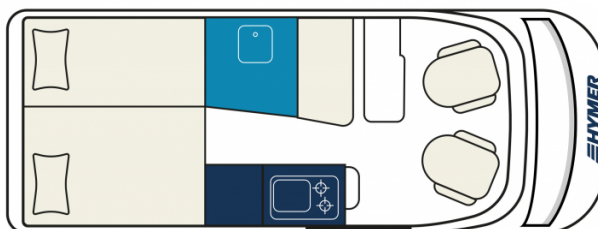

Exposé

Hymer Camper Van Yellowstone
180PS,AUTOMATIK,SCHLAFDACH,RFK

92.900,- €

MwSt. ausweisbar

Fahrzeug

Grundriss

Technische Daten

Modell-/Baujahr	2024
Anzahl der Achsen	2
Leistung	132 KW / 180 PS
Basisfahrzeug	FIAT Ducato
Motordetails	2,2 l Multijet
Getriebe	Automatik
Anzahl Schlafplätze	4
Gesamtlänge	636 cm
Gesamtbreite	208 cm
Höhe	260 cm
Innenhöhe	190 cm
Aufbauart	Campervan
techn. zul. Gesamtmasse	4000 kg
max. Auflastung	4000 kg
Infrastruktur	Küche WC
Liegeflächen	Aufstelldach (209x143) Heck (195x119) Heck (192x77)
Sitze mit Gurt	4
Kraftstoff	Diesel
Heizung	Gas Warmluft, 6 kW
Kühlschrankvolumen	90 l
Gefriervolumen	6,5 l
Wasservorrat	110 l
Abwassertankvolumen	95 l
Polster	Indiana
Farbe	weiß
	Einzelbett, Aufstelldach (Doppelbett)