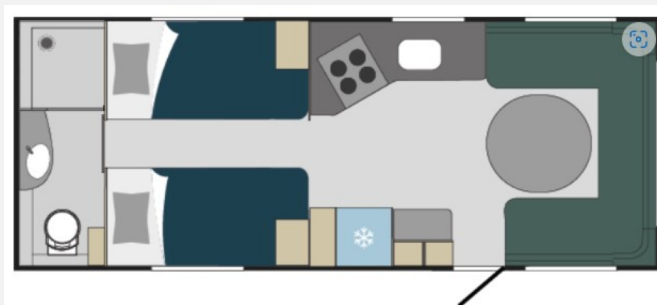

Grundriss

Technische Daten

Gebrauchtfahrzeug	mit Garantie
Modell-/Baujahr	2024, 2024
Anzahl der Achsen	1
Anzahl Schlafplätze	2
Gesamtlänge	799 cm
Gesamtbreite	250 cm
Höhe	277 cm
Umlaufmaß	1046 cm
Masse in fahrber. Zustand	1670 kg
techn. zul. Gesamtmasse	2000 kg
Infrastruktur	Küche WC
Liegeflächen	Heck (2x 195x88) Bug (188x160/225)
Heizung	Alde
Kühlschrankvolumen	170 l
Gefriervolumen	31 l
Wasservorrat	40 l
Abwassertankvolumen	40 l
Batterie	100 Ah
Steckdosen 230V	6
Steckdosen USB	4
Farbe	weiß
	TÜV neu, Gasprüfung neu
	Rundsitzgruppe
	Sitzumbaubett, Einzelbett

Beschreibung

Modelljahr 2024, daher als Gebrauchtfahrzeug deklariert..

Ausstattung

- Alufelgen, Antischlingerkupplung, Big-Foot Schwerlaststützen, Deichselabdeckung, Kurbelstützen
- Außenstauraumklappe, Ausstellfenster, Glattblech, Midi-Heki, Mini-Heki, Rahmenfenster, Verdunkelungs- und Fliegenschutzrollos, Vorzeltleuchte
- Ambiente-Beleuchtung, Dimmbare Beleuchtung, Insektenschutztür 1/1, Kleiderschrankbeleuchtung, LED-Beleuchtung, Umbaubett
- Fussbodenheizung Warmwasser, Umluftanlage, Warmwasserheizung, Gasheizung
- 4-Flammkocher, AES-Kühlschrank, Dunstabzugshaube, Gasbackofen
- Frischwassertank, Frischwassertank-Anzeige, Warmwasser
- Gasflaschenkasten für: 2x11 kg Fl.
- DAB Radio, Radio/Tuner
- Außensteckdose 12V / 230V / TV, Zusatzbatterie, Spannungswandler
- Scheckheft gepflegt, Nichtraucherfahrzeug