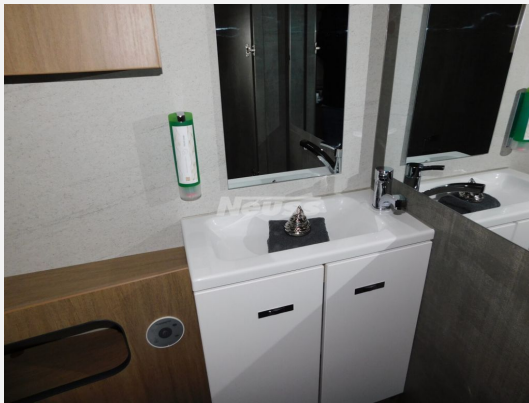

Verkäufer

Neuss GmbH
Herr Hans-Peter Neuss
Thanners 7
87509 Immenstadt

☎ 08379 929420

FAX 08379 1369

✉ verkauf@camping-neuss.de