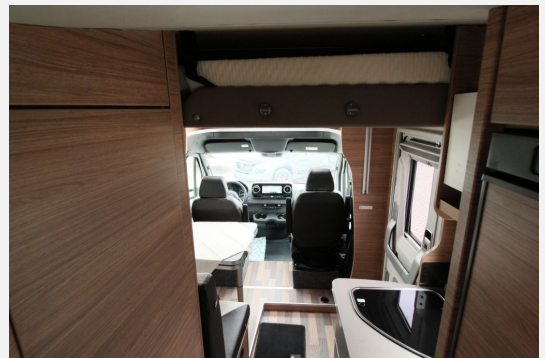

Verkäufer

Holiday Heinz & Linse GmbH & Co. KG
Herr Kevin Linse
Ernst-Abbe-Ring 15-17
31535 Neustadt

✉ k.linse@holiday-heinz-linse.de