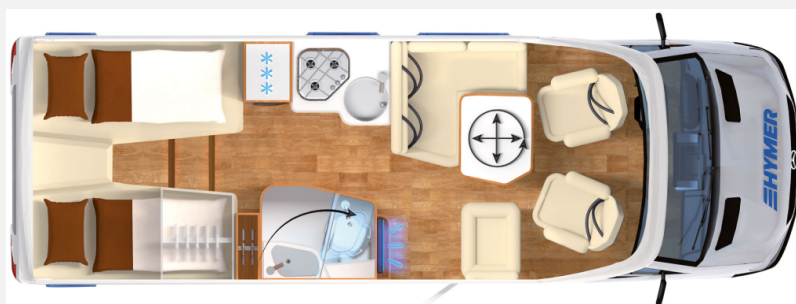

Exposé

Hymer Tramp S 585 (27) SAT+TV, 170 PS

87.900,- €

MwSt. ausweisbar

Fahrzeug

Grundriss

Technische Daten

Modell-/Baujahr	2023
Erstzulassung	11.04.2025
TÜV neu	ja
Anzahl der Achsen	2
Leistung	125 KW / 170 PS
km Stand	40000 km
Basisfahrzeug	Mercedes Sprinter
Motordetails	417 CDI
Getriebe	Automatik
Anzahl Schlafplätze	3
Gesamtlänge	709 cm
Gesamtbreite	229 cm
Höhe	296 cm
Aufbauart	Teilintegriert
techn. zul. Gesamtmasse	4200 kg
max. Auflastung	4200 kg
Infrastruktur	Küche WC
Liegeflächen	Heck (187x83) Heck (193x83) Mitte (195x125- 40)
Sitze mit Gurt	4
Kraftstoff	Diesel
Heizung	Diesel Warmluft, 6 kW
Kühlschrankvolumen	152 l
Wasservorrat	110 l
Abwassertankvolumen	100 l
Polster	Palm black
Vorbesitzer	1
Farbe	silber
	TÜV neu, Gasprüfung neu, Dichtigkeitsprüfung neu, ehem. Mietfahrzeug
	L-Sitzgruppe
	Einzelbett