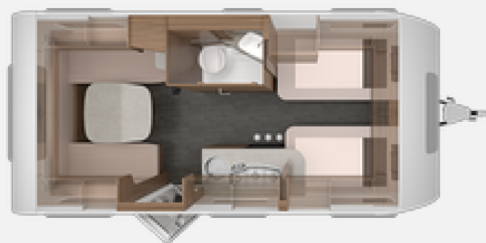

Exposé

Knaus Sport 460 EU Rollbett, Badfenst sofort

22.990,- €

MwSt. ausweisbar

Fahrzeug

Grundriss

Technische Daten

Modell-/Baujahr	2024
Anzahl Schlafplätze	4
Gesamtlänge	695 cm
Gesamtbreite	232 cm
Höhe	257 cm
Innenhöhe	196 cm
Umlaufmaß	918 cm
Aufbaulänge	565 cm
techn. zul. Gesamtmasse	1600 kg
Liegeflächen	Bug (200x86; 188 x 86) Heck (198x128/116)
Kühlschrankvolumen	98 l
Wasservorrat	45 l
	Einzelbett

- Pakete (Plus-Paket)
- Serviceklappe 100 x 30,5 cm, Bug rechts, Serviceklappe 70 x 30,5 cm, Heck links
- Fenster mit Doppelverglasung getönt, vorgehängt und ausstellbar, mit Insektenschutz und Verdunklung, Dachhaube 40 x 40 cm klar, mit Insektenschutz und Verdunklung (Bug), Ausstellfenster (Heck), Dachhaube 40 x 40 cm klar, mit Insektenschutz und Verdunklung (Heck), Dachhaube 28 x 28 cm, mit Insektenschutz (Toilettenraum), Ausstellfenster 52 x 50 cm, mit Insektenschutz und Verdunklung (Toilettenraum)
- Alu-Hammerschlag an den Seitenwänden, Seitenwände in weiß – Monoachser, GFK-Dach mit reduzierter Hagelempfindlichkeit in Weiß
- Vorzeltleuchte in LED-Technik, Dritte Bremsleuchte in LED-Technik, KNAUS CATEYE evolution-Rückleuchte, mit exklusiver Nachtsignatur und dynamischen Blinkleuchten in LED-Technik
- Schränke und Staukästen hinterlüftet, Möbeldekor: Matara Teak, Vinyl-Bodenbelag