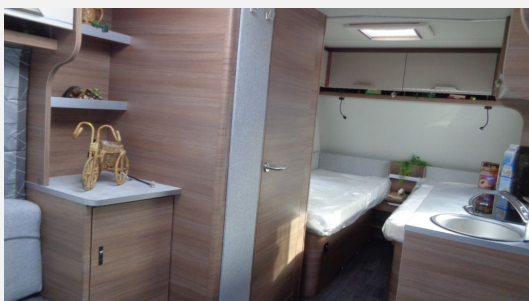

Irrtümer und Änderungen vorbehalten

Bilder