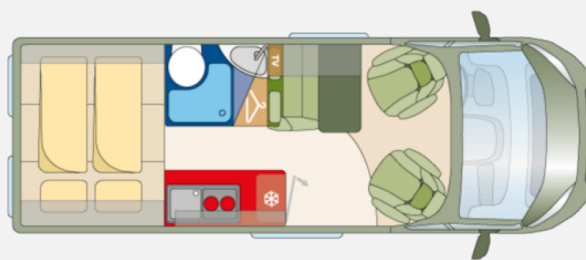

Exposé

Roadcar R 600 - AHK, Dieselheizung, Navi 10"

53.690,- €

MwSt. ausweisbar

Fahrzeug

Grundriss

Technische Daten

Modell-/Baujahr	2023
Gasprüfung	04/2027
Anzahl der Achsen	2
Leistung	103 KW / 140 PS
km Stand	21293 km
Umweltplakette	grün
Schadstoffklasse/-norm	Euro 6
Basisfahrzeug	FIAT Ducato
Motordetails	2,2 l Multijet
Getriebe	Schaltgetriebe
Antriebsart	Frontantrieb
Anzahl Schlafplätze	3
Gesamtlänge	599 cm
Gesamtbreite	205 cm
Höhe	258 cm
Innenhöhe	190 cm
Aufbauart	Campervan
techn. zul. Gesamtmasse	3500 kg
max. Auflastung	3500 kg
Infrastruktur	Küche WC
Liegeflächen	Heck (197x157/150) Mitte (185x105/88)
Sitze mit Gurt	4
Kraftstoff	Diesel
Heizung	Truma Combi D4
Kühlschrankvolumen	90 l
Gefriervolumen	6,4 l
Wasservorrat	110 l
Abwassertankvolumen	90 l
Batterie	190 Ah
Polster	Serie
Vorbesitzer	1
Farbe	blau
	TÜV neu, Gasprüfung neu, ehem. Mietfahrzeug
	Seitensitzgruppe
	Doppelbett quer