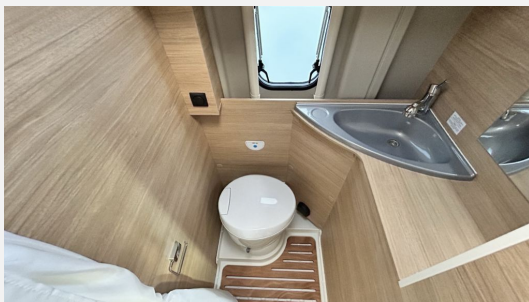

CARAVANING SEIT 1982

- Verkauf
- Vermietung
- Service
- Zubehör

Seit über 40 Jahren - alles rund um Caravanning bei Nordhessens Profi.

BECKER
Dörnbergstr. 15-17 · 34233 Fuldaatal
wohnwagen-becker.de

PETER CARAVANING
Ab hier ist alles!

Verkäufer

Wohnwagen Becker GmbH & Co. KG
Team Fahrzeugverkauf
Dörnbergstraße 15+17
34233 Fuldataal b. Kassel

✉ info@wohnwagen-becker.de