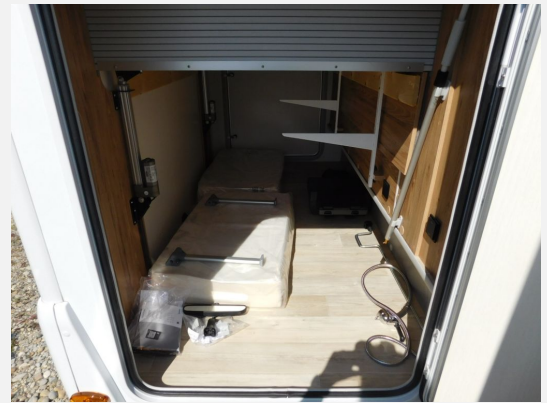

Verkäufer

Caravancenter Brockmann GmbH
Herr Benjamin Brockmann
Junkersstraße 8
86836 Graben

✉ info@caravancenter-brockmann.de