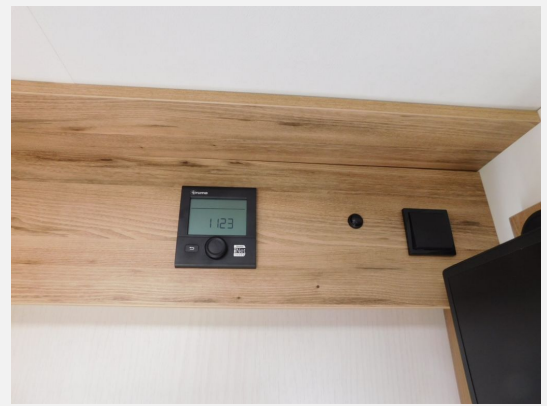

Verkäufer

Caravancenter Brockmann GmbH
Herr Benjamin Brockmann
Junkersstraße 8
86836 Graben

✉ info@caravancenter-brockmann.de