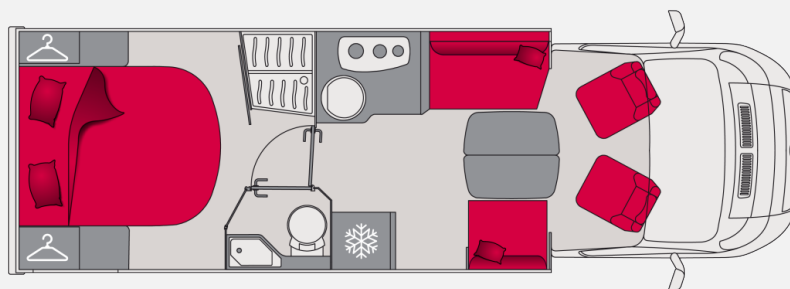

Exposé

Pilote Pacific P740FC

74.990,- €

Differenzbesteuerung gemäß §25a

Fahrzeug

Grundriss

Technische Daten

Modell-/Baujahr	2021
Anzahl der Achsen	2
Leistung	118 KW / 160 PS
km Stand	7200 km
Umweltplakette	grün
Schadstoffklasse/-norm	Euro 6
Basisfahrzeug	FIAT Ducato
Motordetails	2,3 l Multijet
Getriebe	Automatik
Antriebsart	Frontantrieb
Anzahl Schlafplätze	4
Gesamtlänge	745 cm
Gesamtbreite	230 cm
Höhe	275 cm
Innenhöhe	203 cm
Aufbauart	Teilintegriert
techn. zul. Gesamtmasse	3500 kg
max. Auflastung	630 kg
Infrastruktur	WC
Liegeflächen	Heck (150x190)
Sitze mit Gurt	4
Anhängerlast (gebremst)	2500 kg
Anhängerlast (ungebremst)	750 kg
Kraftstoff	Diesel
Heizung	Truma Combi 6
Kühlschrankvolumen	160 l
Wasservorrat	130 l
Abwassertankvolumen	95 l
Polster	PLUME
	Doppel-/franz. Bett