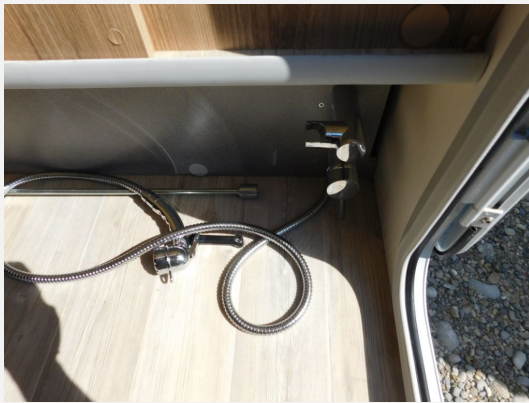

Verkäufer

Caravancenter Brockmann GmbH
Herr Benjamin Brockmann
Junkersstraße 8
86836 Graben

✉ info@caravancenter-brockmann.de