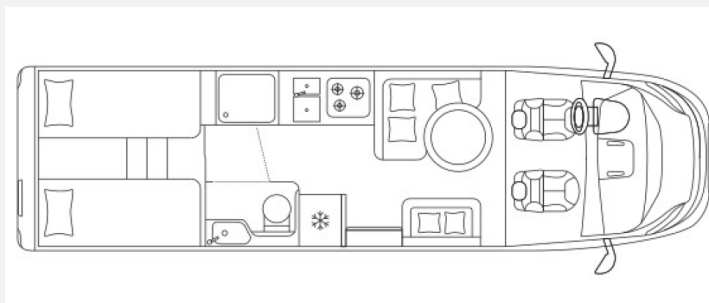

Exposé

Laika Kreos L 5009 REDUZIERT VON € 172.623,-!

129.980,- €

MwSt. ausweisbar

Fahrzeug

Grundriss

Technische Daten

Anzahl der Achsen	2
Leistung	132 KW / 180 PS
Basisfahrzeug	Fiat Ducato 44 H
Motordetails	2,2L,Euro 6d Final
Getriebe	Automatik
Antriebsart	Frontantrieb
Anzahl Schlafplätze	4
Gesamtlänge	789 cm
Gesamtbreite	230 cm
Höhe	299 cm
Innenhöhe	200 cm
Aufbauart	Teilintegriert
Masse in fahrber. Zustand	3787 kg
techn. zul. Gesamtmasse	4500 kg
Infrastruktur	Küche WC
Liegeflächen	Hubbett (190x140(opt.)) Heck (195x80) Heck (195x80)
Sitze mit Gurt	4
Anhängerlast (gebremst)	2000 kg
Kraftstoff	Diesel
Heizung	Warmwasserheizung
Kühlschrankvolumen	153 l
Wasservorrat	200 l
Abwassertankvolumen	150 l
Polster	Icy Grey
Steckdosen 230V	6
Steckdosen 12V	3
Steckdosen USB	6
Führerscheinklasse	C1
Farbe	weiß
	L-Sitzgruppe
	Einzelbett, Hubbett

Beschreibung

Laika Kreos L 5009

Chassis:

Motorisierung Fiat 2,2, 180 PS, Heavy Duty, Automatikgetriebe, Kraftstofftank, Nebelscheinwerfer mit Kurvenlicht, TPMS Reifendruckkontrollsystem

Aufbau:

Hubbett, elektrisch, über der Sitzgruppe, Bettenumbau Einzelbetten zu Doppelbett (mit Leiter), Möbeldesign "Icy Grey", Markise Laika, 4,5 m, Gehäuse in schwarz, Klimaanlage 2400 W im Doppelboden Saphir Comfort RC