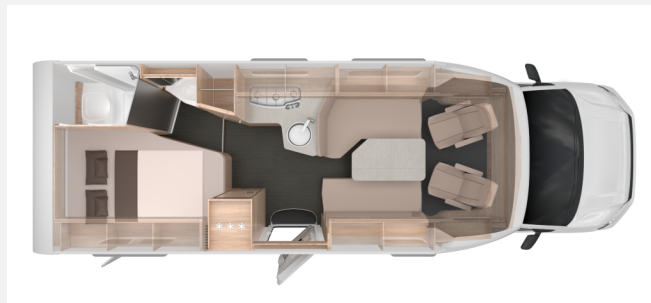

Exposé

Knaus Van TI Plus 700 LF Plat.Select. 4Gurtpl/Bettumbau

83.999,- €

MwSt. ausweisbar

Fahrzeug

Grundriss

Technische Daten

Gebrauchtfahrzeug	mit Garantie
Modell-/Baujahr	2024
Leistung	130 KW / 177 PS
km Stand	15000 km
Basisfahrzeug	VW Crafter
Getriebe	Automatik
Anzahl Schlafplätze	4
Gesamtlänge	747 cm
Gesamtbreite	220 cm
Höhe	290 cm
Innenhöhe	196 cm
Aufbauart	Teilintegriert
techn. zul. Gesamtmasse	4000 kg
Infrastruktur	Küche WC
Liegeflächen	Heck (201x140/105) Bug (185x145)
Sitze mit Gurt	4
Kraftstoff	Diesel
Kühlschranksvolumen	142 l
Wasservorrat	100 l
Abwassertankvolumen	73 l
	ehem. Mietfahrzeug
	Face-to-Face Sitzgruppe
	Doppel-/franz. Bett