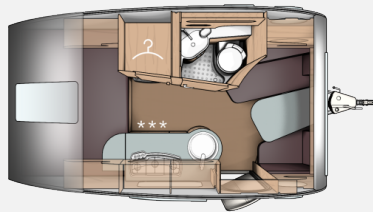

Exposé

T@B BASIC 400 Metropolis

20.800,- €

Differenzbesteuerung gemäß §25a

Fahrzeug

Grundriss

Technische Daten

| | |
|--------------------------------|---------------------------------------|
| Modell-/Baujahr | 2023 |
| Gasprüfung | 09/2027 |
| Anzahl der Achsen | 1 |
| Anzahl Schlafplätze | 3 |
| Gesamtlänge | 597 cm |
| Gesamtbreite | 225 cm |
| Höhe | 261 cm |
| Innenhöhe | 198 cm |
| Aufbaulänge | 421 cm |
| techn. zul. Gesamtmasse | 1400 kg |
| max. Auflastung | 1500 kg |
| Infrastruktur | Küche WC |
| Liegeflächen | Bug (70 x 195) Heck (145x198) |
| Heizung | Truma Heizung S 3004 mit Piezozündung |
| Kühlschrankvolumen | 106 l |
| Wasservorrat | 45 l |
| Polster | Basic |
| Vorbesitzer | 1 |
| Farbe | silber |
| | Hagelschaden |
| | Face-to-Face Sitzgruppe |
| | Doppel-/franz. Bett |